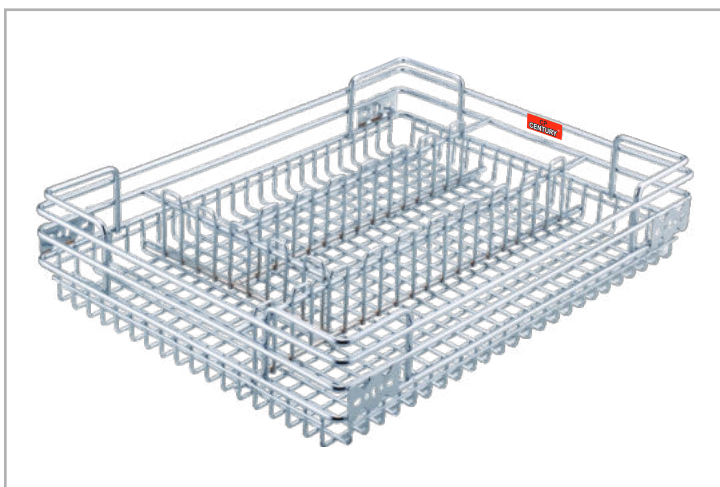

Wire Cutlery

width	depth	code	height	₹
			4"	
15	16	UL88	2808	
15	18	UL89	2876	
15	20	UL90	2920	
17	16	UL91	3032	
17	18	UL92	3094	
17	20	UL93	3114	
19	20	UL94	3450	
21	18	UL95	3819	
21	20	UL96	3850	
24	20	UL97	4350	
27	20	UL98	4650	

Sizes in Inches

ULTRA WIRE SERIES