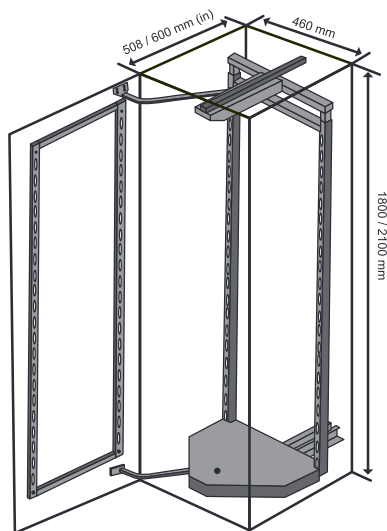

PANTRY UNIT

ULTRA WIRE SERIES

Specifications:

- Height : 4ft - 6ft
- Depth : 20"
- Carcase : 450mm / 600mm
- Loading Capacity : 100 kgs.

Contents:

- SS Basket : 8/12 Nos.
- Top Channel : 1 Nos
- Bottom Channel : 1 Nos.
- Adjustable Frame : 1 Nos.
- Connecting Lever : 2 Nos.
- Connecting Plate : 1 Nos.
- Frame : 2 Nos.