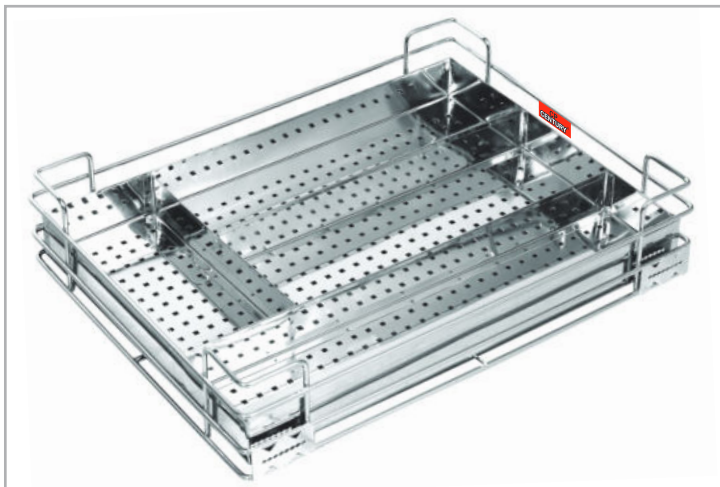

Box Cutlery

width	depth	code	height	₹
			4"	
15	16	UL77	3284	
15	18	UL78	3324	
15	20	UL79	3360	
17	16	UL80	3609	
17	18	UL81	3682	
17	20	UL82	3702	
19	20	UL83	4357	
21	18	UL84	4576	
21	20	UL85	4607	
24	20	UL86	5270	
27	20	UL87	5743	

Sizes in Inches