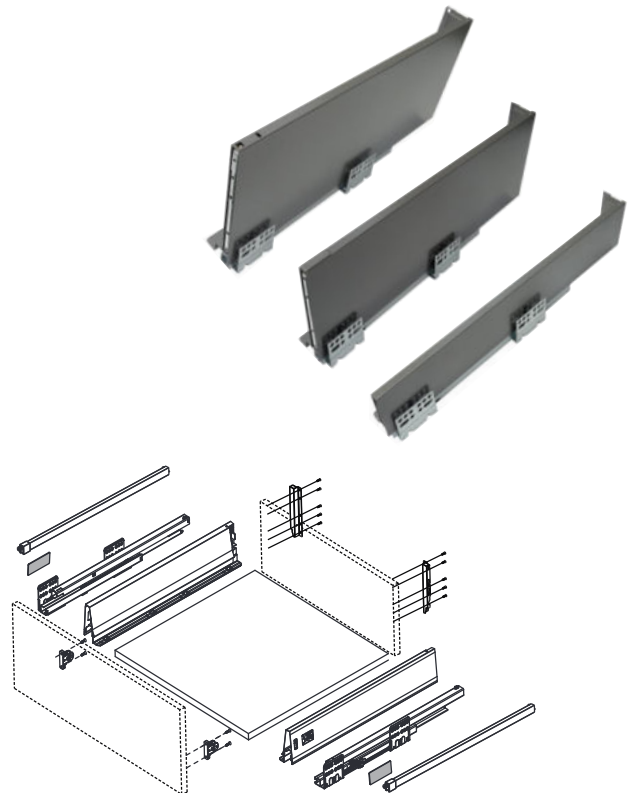

Slim Tandem Box

size	code	₹
88 x 470mm	CP34	2800
171 x 470mm	CP35	3300
202 x 470mm	CP36	3700