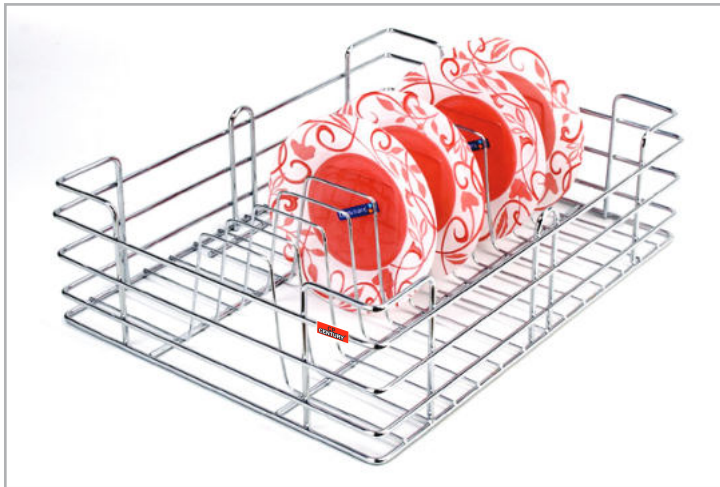

Sizes in Inches

Cup & Saucer Basket

width	depth	code	height	₹
			4"	
15	16	UL44	1922	
15	18	UL45	1956	
15	20	UL46	1980	
17	16	UL47	2122	
17	18	UL48	2196	
17	20	UL49	2240	
19	20	UL50	2350	
21	18	UL51	2314	
21	20	UL52	2380	
24	20	UL53	2850	
27	20	UL54	2990	

Sizes in Inches

ULTRA WIRE SERIES

MULTIPURPOSE BASKET

ULTRA WIRE SERIES

Plate & Thali Basket

width	depth	height		₹	
		Plate 6"	Thali 8"		
15	16	UL55	2008	UL66	2432
15	18	UL56	2066	UL67	2492
15	20	UL57	2095	UL68	2532
17	16	UL58	2118	UL69	2514
17	18	UL59	2176	UL70	2589
17	20	UL60	2204	UL71	2636
19	20	UL61	2488	UL72	2987
21	18	UL62	2594	UL73	2990
21	20	UL63	2636	UL74	3024
24	20	UL64	3094	UL75	3580
27	20	UL65	3120	UL76	3792

Sizes in Inches

Box Cutlery

width	depth	code	height	₹
			4"	
15	16	UL77	3284	
15	18	UL78	3324	
15	20	UL79	3360	
17	16	UL80	3609	
17	18	UL81	3682	
17	20	UL82	3702	
19	20	UL83	4357	
21	18	UL84	4576	
21	20	UL85	4607	
24	20	UL86	5270	
27	20	UL87	5743	